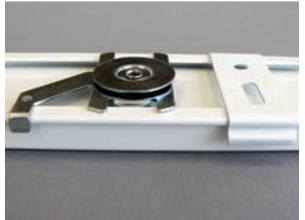

Außerdem von sundrape® Lamellenvorhänge, Classic Rollos, sundrape® Quadro Rollos, Elektrovorhangzüge sowie Großflächen- und Sonderschattungen.

SUNDRAPE® FLÄCHENVORHANG

- Montage** Deckenseitig mit Befestigungsclipsen oder Schnellspannriegeln, wandseitig mit verstellbaren Montagewinkeln mit formschöner Abdeckkappe für 2-5 läufige Schienen, Ausladung 100-150 mm.
- Bedienungsarten** Frei verschiebbar mit oder ohne Bedienstab, Stab oder Schnurzugbedienung, Schnurdurchmesser 2,2 mm. Elektrobedienung mittels einer parallel angeordneten Elektro-Vorhangschiene 230 V Typ 5060. Schaltmöglichkeiten durch Tast-/ Rastschalter oder Funkfernbedienung einzeln oder in Gruppen, auch mit übergeordneter Zentrale.
- Abmessungen** Breite max. 7000 mm mit Schienenverbinder noch breiter, Höhe max. 3000 mm
- Paneelbreiten** bis 1600 mm, abhängig von der gewünschten Behangqualität.
- Unterleisten** eingeschoben und fixiert in genähten Behangsaum oder außenliegende Unterleiste
- Paneelwagen** mit Anlegekannte für die Paneelbefestigung, geräuscharme Gleiter
- Variante** Kombination mit Verschieberollo Typ 7060

frei verschiebbar

Stabbedienung

Schnurzug

Elektro 230 V

Flexibel und anpassungsfähig.

Verschiedene Varianten machen sundrapé® Flächenvorhänge variabel, vielfältig und über Eck einsetzbar. Ein einfaches Handling garantiert den Bedienkomfort. Mit sundrapé® Flächenvorhängen setzen Sie dekorative Akzente in der modernen Raumgestaltung.

Panelwagen mit Endkappe und Anlegkante

Eckausführung 90°

Befestigung mit Spannriegel oder Clip

innenliegende Unterleiste mit Klebetape

außenliegende Unterleiste mit Endkappe

Zwei Sonnenschutzprodukte in einer Schiene:
Kombination mit Verschieberolle 7060

Stab-/Schnurbedienung,
Elektroantrieb

Stab-/Schnurbedienung,
Elektroantrieb
2-teilig, symmetrische Anordnung

Stabbedienung
2-teilig, asymmetrische Anordnung

Schnur- oder Stabbedienung
mittig, symmetrische Anordnung