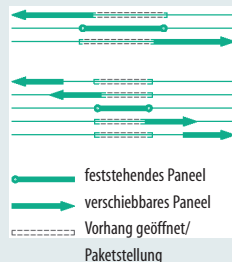

Panelwagen mit Endkappe und Anlegkante

Eckausführung 90°

Befestigung mit Spannriegel oder Clip

innenliegende Unterleiste mit Klebetape

außenliegende Unterleiste mit Endkappe

Zwei Sonnenschutzprodukte in einer Schiene:
Kombination mit Verschieberolle 7060

Stab-/Schnurbedienung,
Elektroantrieb

Stab-/Schnurbedienung,
Elektroantrieb
2-teilig, symmetrische Anordnung

Stabbedienung
2-teilig, asymmetrische Anordnung

Schnur- oder Stabbedienung
mittig, symmetrische Anordnung